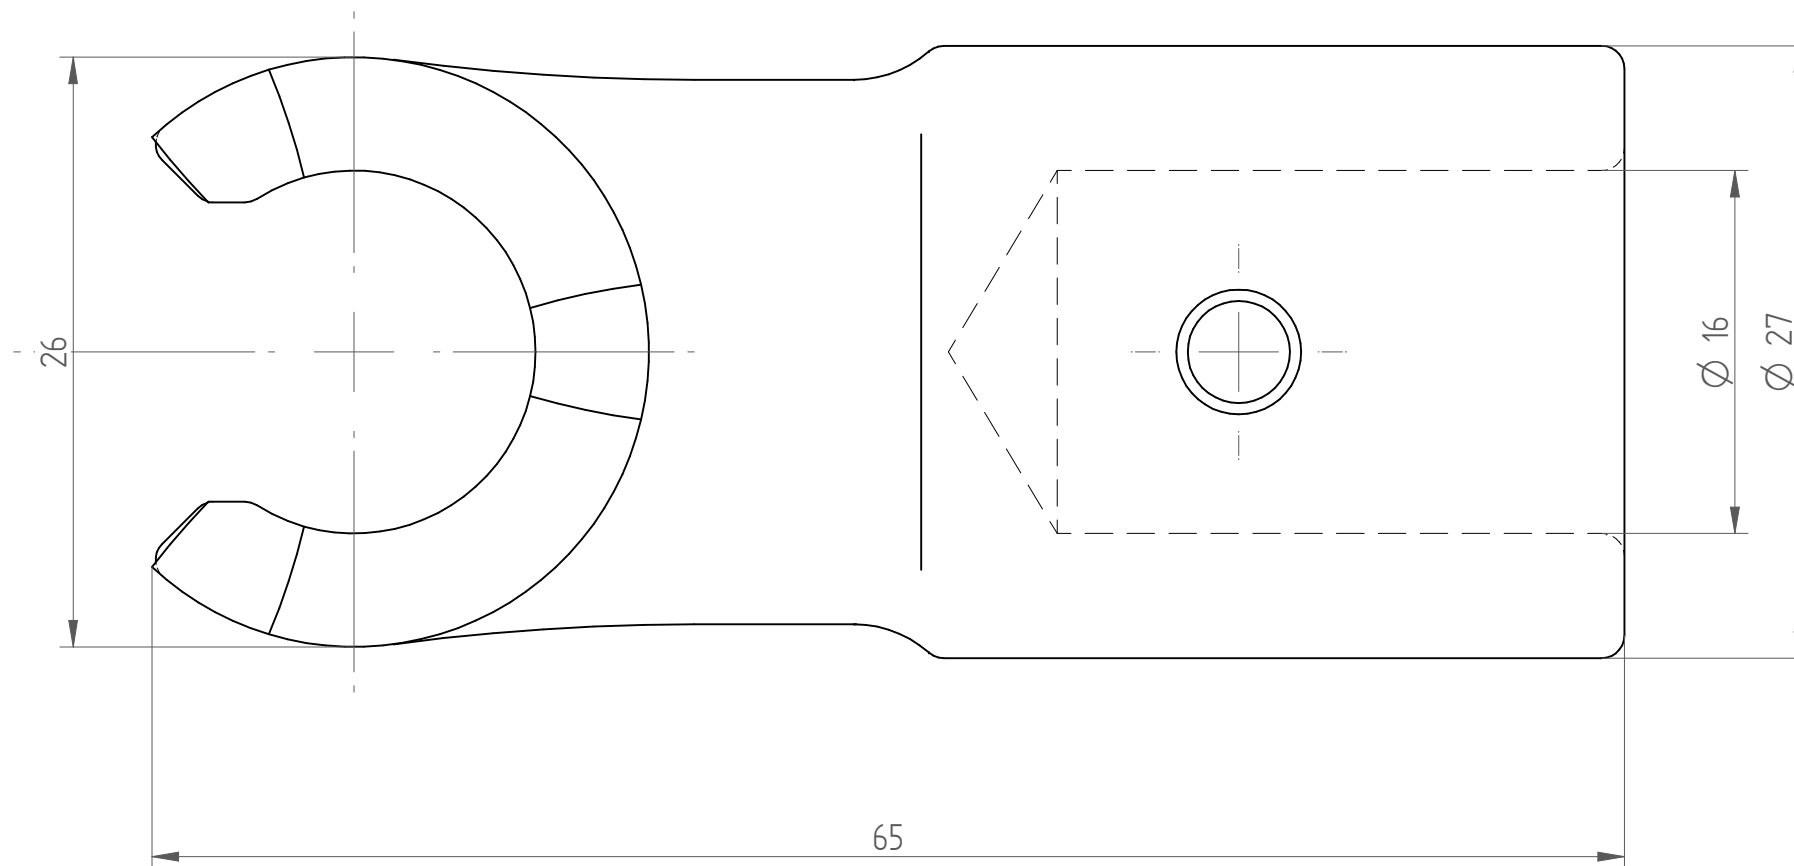

Swiss
Precision
Tools

REGO-FIX®

REGO-FIX AG
Obermattweg 60
4456 Tenniken / Switzerland

Phone +41 61 976 14 66
Fax +41 61 976 14 14
www.rego-fix.com

This is a non-controlled copy. All information given herein is subject to change without notice

The information given herein has been carefully checked and is believed to be correct. REGO-FIX, however, assumes no responsibility or liability for any errors, inaccuracies or omissions that may appear in this drawing

This document is subject to copyright laws. No part of this document may be reproduced or transmitted in any form or any means, electronic or mechanic, for any purpose, without the express written permission of REGO-FIX

Type : A-E20AX
Part No. : 715720000
Date : 08.01.2015
Scale : 3:1